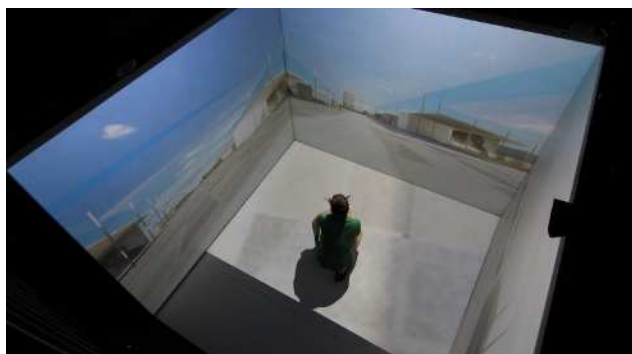

Virtual Design Review

バーチャル・デザイン・レビュー ルーム

バーチャルリアリティ・テクノロジー

ものづくり、教育、医療、エンターテインメントなど各領域で本格活用が始まったバーチャルリアリティ。本施設ではデモ体験による有用性の確認や、VRコンテンツ/デバイスの検証、ビジネス共創の場としてご利用いただけます。

常設デモ設備

4面CAVE型 EON Icube mobile

VRディスプレイ zSpace