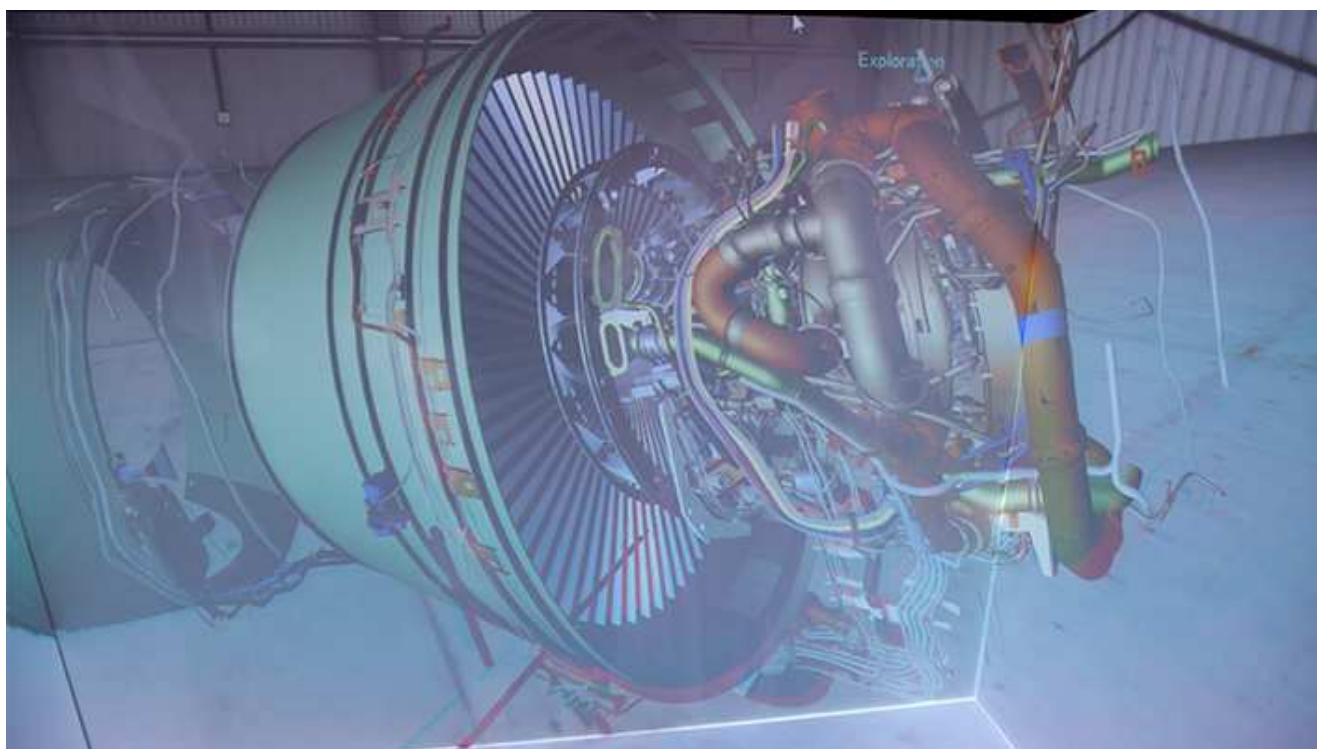

Virtual Design Review

バーチャル・デザイン・レビュー ルーム

バーチャルリアリティ・テクノロジー

ものづくり、教育、医療、エンターテインメントなど各領域で本格活用が始まったバーチャルリアリティ。本施設ではデモ体験による有用性の確認や、VRコンテンツ/デバイスの検証、ビジネス共創の場としてご利用いただけます。

常設デモ設備

4面CAVE型 EON Icube mobile

VRディスプレイ zSpace