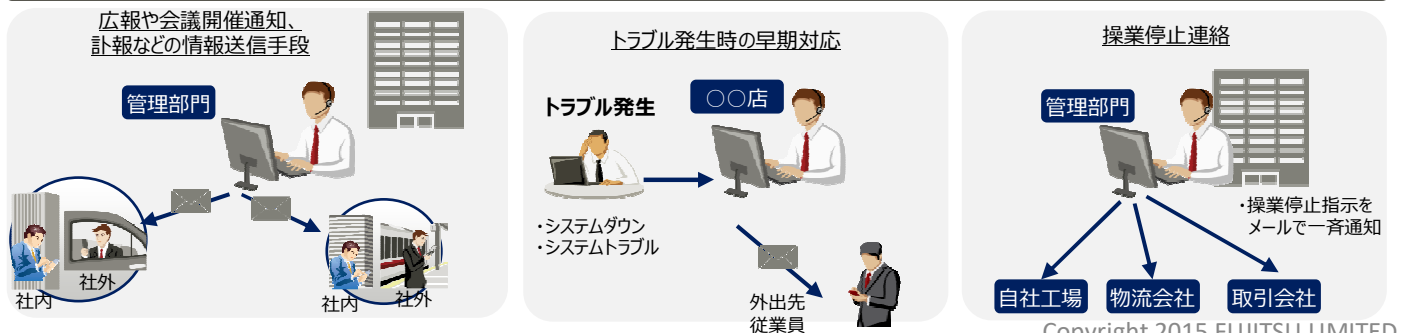

安否確認のみならず連絡手段として利用可能