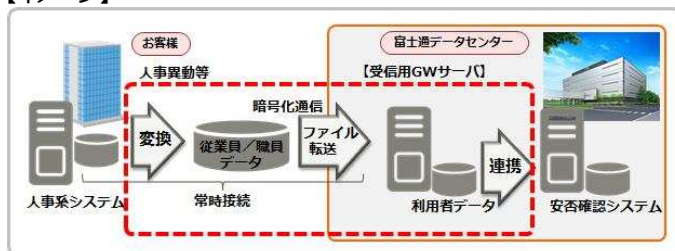

【イメージ】

④ 気象情報の注意報・警報メールの市町村レベルへの情報通知改善

- ・気象情報と連携した注意報、警報メール送信時に、都道府県レベルの情報として送信していましたが、今回市町村レベルの情報として送信することに対応しました。対象範囲を市町村レベルの情報とすることで、気象情報を正確に通知することが可能です。

無料お試しサイトの提供について

- ・緊急連絡／安否確認サービスをご検討頂いているお客様に無料体験版としてお試し頂けるサイトを準備しております。
- ・無料体験版は利用ID発行から1ヶ月間ご利用頂けます。
- ※ご利用希望の際は、担当営業までお申しつけ下さい。

システム導入による費用(ご参考)

- ・全社対象に展開した場合 【導入規模：500名まで登録可能】
- ・導入サービス（一括）： ¥120,000-
- ・運用サービス（月額）： ¥48,000-
  (税別)