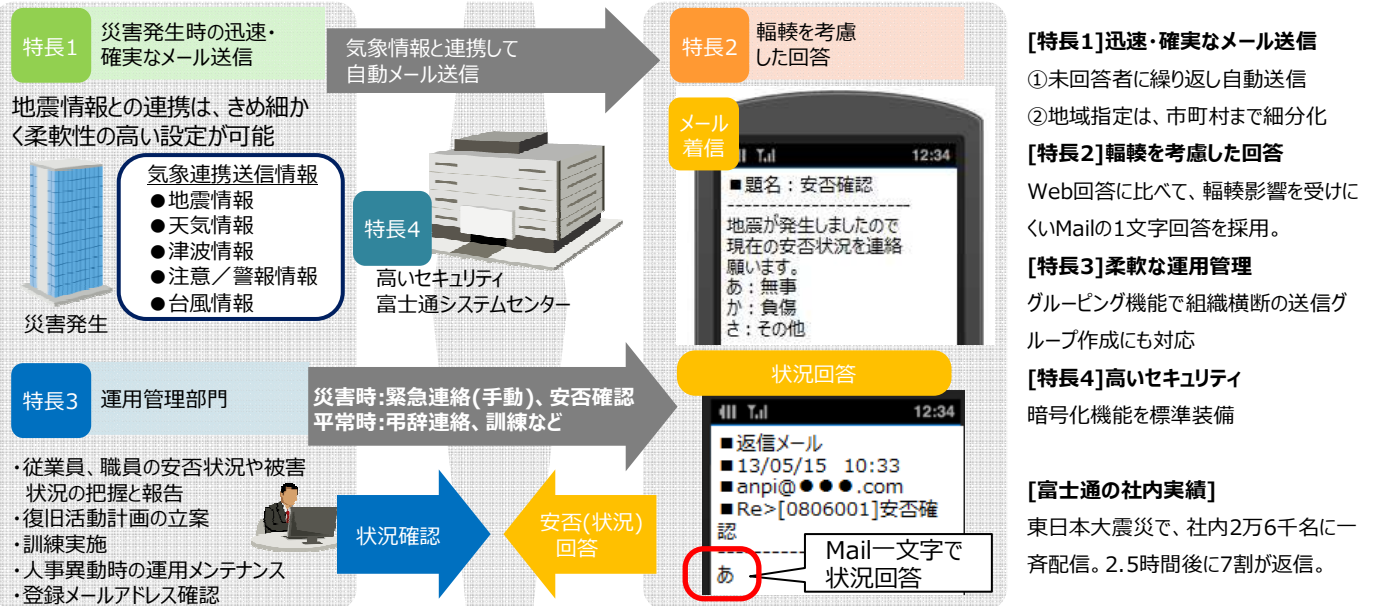

# 緊急連絡/安否確認サービス(機能強化)

「緊急連絡/安否確認サービス」は、災害発生時における緊急連絡や召集はもちろんのこと、平常時における情報連絡に有効なSaaS型サービスです。災害発生時に輻輳の影響を受けにくいEメール機能、スマートフォン専用アプリのプッシュ通知を使うことで、簡単で確実な情報伝達に威力を発揮します。

【ここがポイント】

- ①メールアドレス登録状態に影響なく、プッシュ通知されることから通知率、回答率向上に効果を発揮。
- ②新たにスマートフォン、タブレットから管理者機能をフルに操作が行え、視認性、操作性を大きく改善。
- ③人事系システムと連携し、利用者データを自動更新することで運用負荷を軽減。
- ④気象情報の注意報・警報メールが市町村単位で通知される為、情報を正確に把握。
- ⑤東日本大震災でも迅速で確実な安否確認に最大限に威力を発揮。

## 緊急連絡/安否確認サービスとは