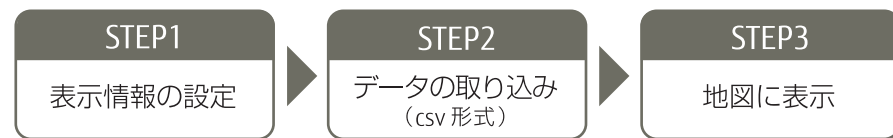

営業支援

現在地周辺のターゲット顧客を地図上に色分けして表示し、訪問履歴の確認や登録をその場で行えます。

Scene 様々なシーンで

GIFOCUS はすでにお客様の様々な現場、様々な用途で活用されています。営業活動の支援ツールとして、コールセンター業務のご案内ツールとして、エリアマーケティングの見える化ツールとして。アイデア次第で、活用シーンは無限大です。

コールセンター

お客様からの商品取扱店の問合せに、地図に表示される最寄の店舗をスムーズにご案内できます。

マーケティング

自社データや統計データ（オプション）を地図に重ね合わせることで、出店計画や顧客拡大に活用できます。

※お手持ちのスマートフォン・タブレットでQRコードを読み込んでいただくと事例動画をご覧いただけます。

©2015 ZENRIN CO., LTD. (Z15LE第657号)

Self & Easy 自分たちで自分好みにカスタマイズ

GIFOCUS は地図上での情報の閲覧・登録・更新などの基本機能に加え、地図上で閲覧する情報をお客様自身の手で簡単に設定することができます。それにより、スピーディーかつ効率的な情報整理を可能にします。

簡単セルフカスタマイズ

お客様の保有データを次の3ステップであっという間に地図に表示することができます。

カスタマイズ画面

Function 充実の標準機能

GIFOCUS はお客様自身でお手軽に運営できるよう、「誰にでも使いやすく」を追求した様々な標準機能を搭載しています。クラウドサービスならではの手軽さで、充実した地図サービスを実現します。

- 最新の Google マップ
- 絞り込み お気に入り検索
- エリア(面)の登録
- エリア(面)内のデータ集計
- 同心円表示 円複数表示
- 画像・添付 ファイル登録
- 履歴(日報) 登録
- ルート検索 高低差表示
- 位置情報 (GPS)
- プレイス検索