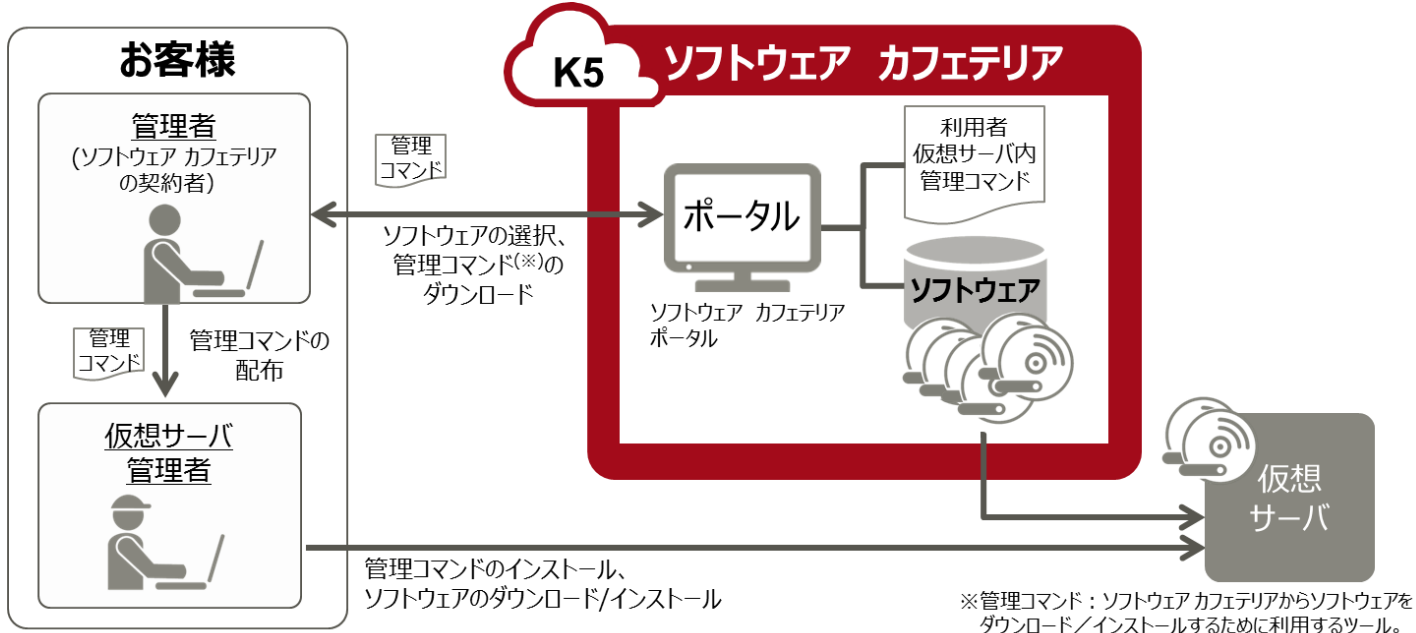

「K5」は、オープンテクノロジーをベースに当社の知見やノウハウを『Knowledge』として蓄積させ、お客様の開発／運用の効率性を向上する新たなクラウドです。
この「K5」について、最近のエンハンス内容をご紹介します。

ソフトウェア カフェテリアとは

- K5 IaaSの仮想サーバ上に各種ソフトウェアをインストール／利用できるサービスです。月額料金または利用時間の従量料金でご利用いただけます。

ソフトウェア カフェテリアの特長

1. 1台の仮想サーバ上で様々なソフトウェアが利用可能

1つの仮想サーバ上で**複数のソフトウェアを同居**させて、運用することが可能です。

2. ソフトウェアの使用に制限をかけることが可能

契約者（お客様）にて事前に使用可能なソフトウェアを選択することで、仮想サーバの利用者が**インストールするソフトウェアに制限**をかけることができます。

3. 仮想サーバの運用変更にも柔軟に対応

仮想サーバの起動・停止はもちろん、フレーバー変更（スケールアップ）や、スケールアウト、スケールインといった仮想サーバの運用変更にも柔軟に対応して、課金することができます。